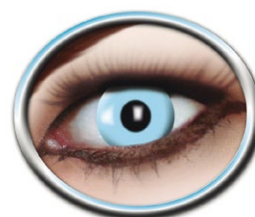

# LENTES CRAZY

zombi blanco

diablo rojo

bruja negra

azul hielo

orco

hombre lobo

reptil

gato negro

ojo de cuervo amarillo

azul eléctrico

disparo de sangre

blanco con herida

blanco Manson

verde eléctrico

morado gótico