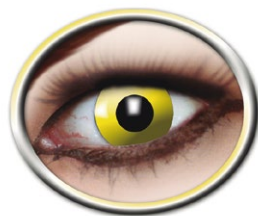

# LENTES CRAZY

zombi blanco

diablo rojo

bruja negra

azul hielo

orco

hombre lobo

reptil

gato negro

ojo de cuervo amarillo

azul eléctrico

disparo de sangre

blanco con herida

blanco Manson

verde eléctrico

morado gótico